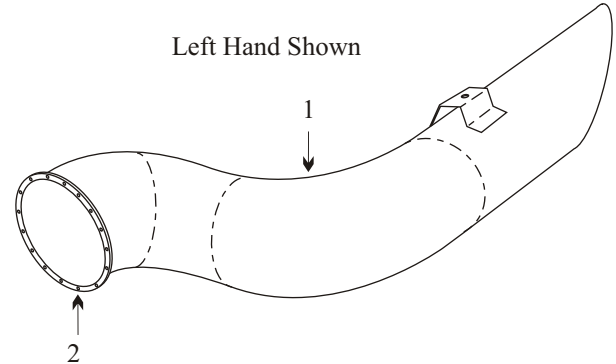

Exhaust Systems Engine Mounts Carb Air Boxes
 Shrouds • Seats • Piston • Turbine • Radial • Vintage • And More...

AERO COMMANDER 690 C/D/E AND 695A

Item	Part Number	Description	
1	610656-35	EXHAUST PIPE LEFT HAND	690C SN ¹¹⁶⁸⁸ / ₁₁₇₂₉
-	610656-36	EXHAUST PIPE RIGHT HAND	690D SN ¹⁵⁰⁰⁰ / ₁₅₀₂₄
1	610656-59	EXHAUST PIPE LEFT HAND	690C SN ¹¹⁷³⁰ / ₁₁₉₉₉
-	610656-60	EXHAUST PIPE RIGHT HAND	690D SN ¹⁵⁰²⁵ / ₁₅₉₉₉
1	610652-37	EXHAUST PIPE LEFT HAND	695 SN ⁹⁵⁰⁸² / ₉₅₉₉₉
-	610652-38	EXHAUST PIPE RIGHT HAND	695A SN ⁹⁶⁰⁰⁴ / ₉₆₀₅₅
1	610652-67	EXHAUST PIPE LEFT HAND	695A SN ⁹⁶⁰⁵⁶ / ₉₆₉₉₉
-	610652-68	EXHAUST PIPE RIGHT HAND	
2	610656-31	FLANGE ELBOW ASSY	
2	610656-57	FLANGE ELBOW ASSY	
2	610656-33	FLANGE ELBOW ASSY	
2	610656-65	FLANGE ELBOW ASSY	